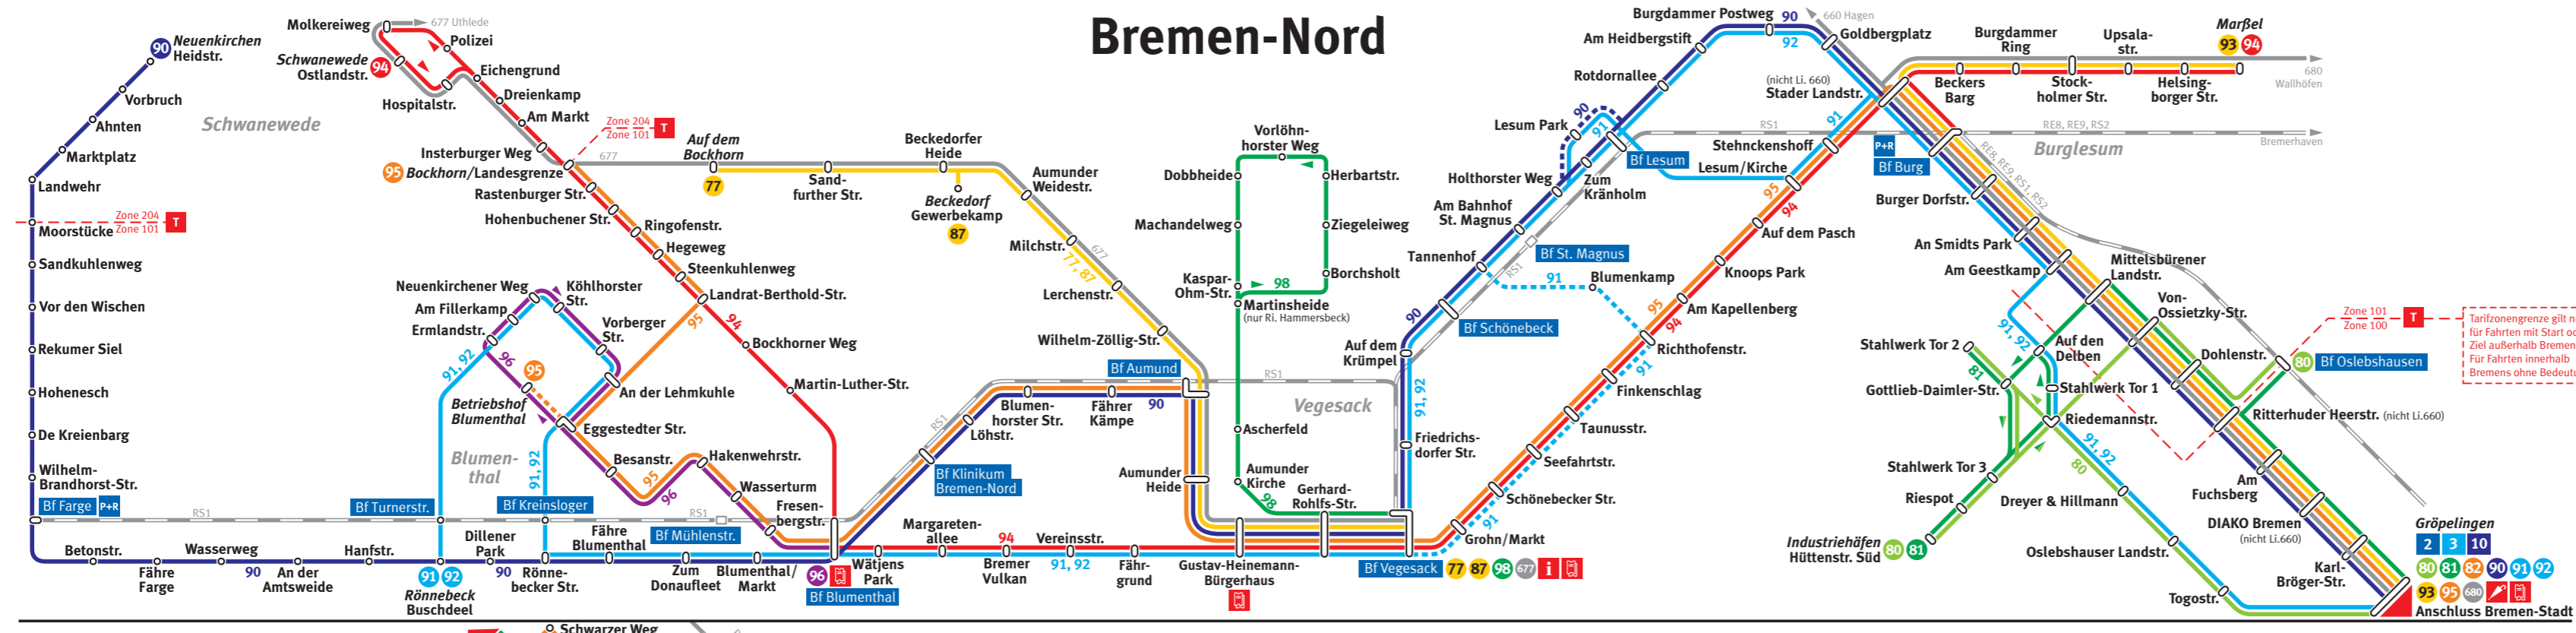

Bremen-Nord

ZEICHENERKLÄRUNG

Stand: 3/2018
Änderungen vorbehalten

	Linien 1-10 Straßenbahn		Zone 100 Tarifzongengrenze
	Linien 20-99 Stadtbus		BSAG-Kundencenter
	ab Linie 101 Regionalbus		BSAG-Fundbüro (Gröpingen)
	Eisenbahn		Ticketautomat (in Planung)
	zeitweise abweichende Linienführung		Park + Ride