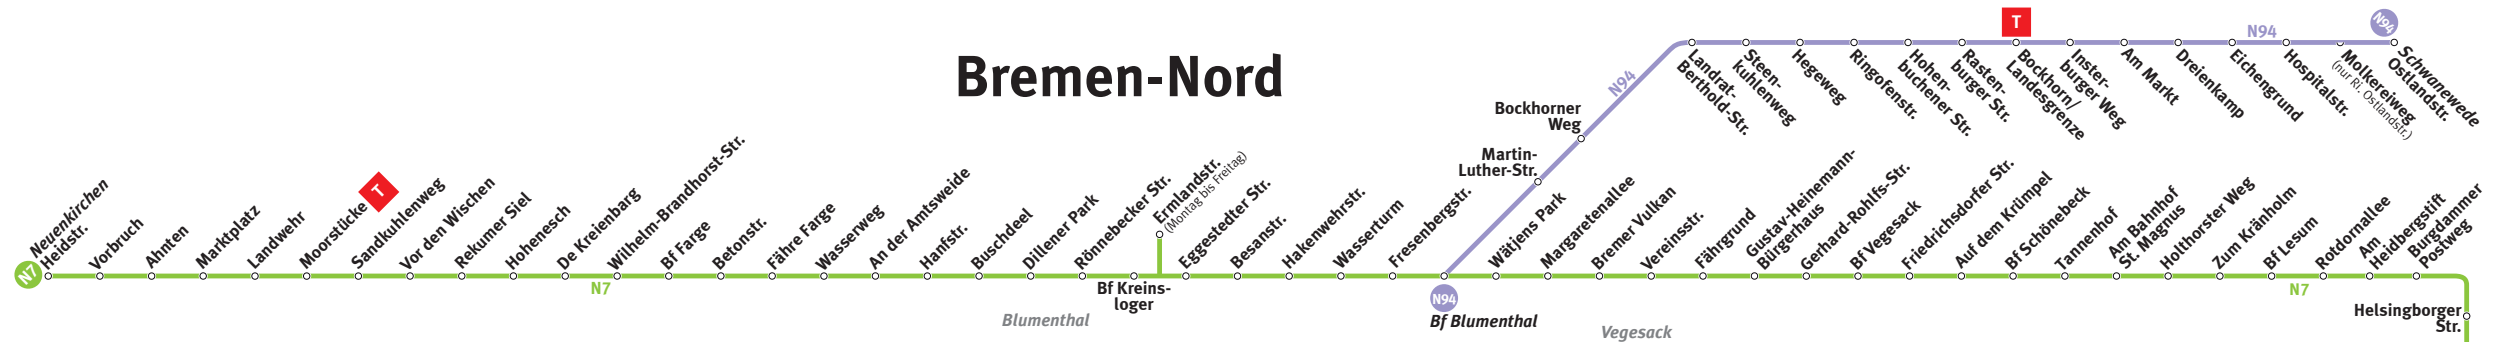

NACHTLINIEN-ZUSCHLAG.

DIESER IST ZUSÄTZLICH ZU ALLEN TICKETS* BEI FAHRTEN MIT DEN BSAG-NACHTLINIEN SOWIE DEN VBN-NACHTSCHWÄRMERN BIS 4 UHR MORGENS PRO PERSON UND NACHT ZU LÖSEN. SIE ERHALTEN IHN IM FAHRZEUG FÜR 1 EURO ODER FÜR NUR 85 CENT MIT BOB SOWIE ALS GÜNSTIGERES 4ER-TICKET IM VORVERKAUF.

*Ausnahmen: Inhaber eines MIAplus-Tickets, eines JobTickets für Erwachsene und die auf diesen Tickets mitfahrenden Personen, eines NachtTickets, eines VBN-SemesterTickets, eines Jugend-FreizeitTickets, eines KombiTickets sowie Schwerbehinderte mit gültiger Wertmarke müssen keinen Nachtlinien-Zuschlag zu ihrem Ticket hinzulösen.

Bremen-Nord

Bremen-Stadt