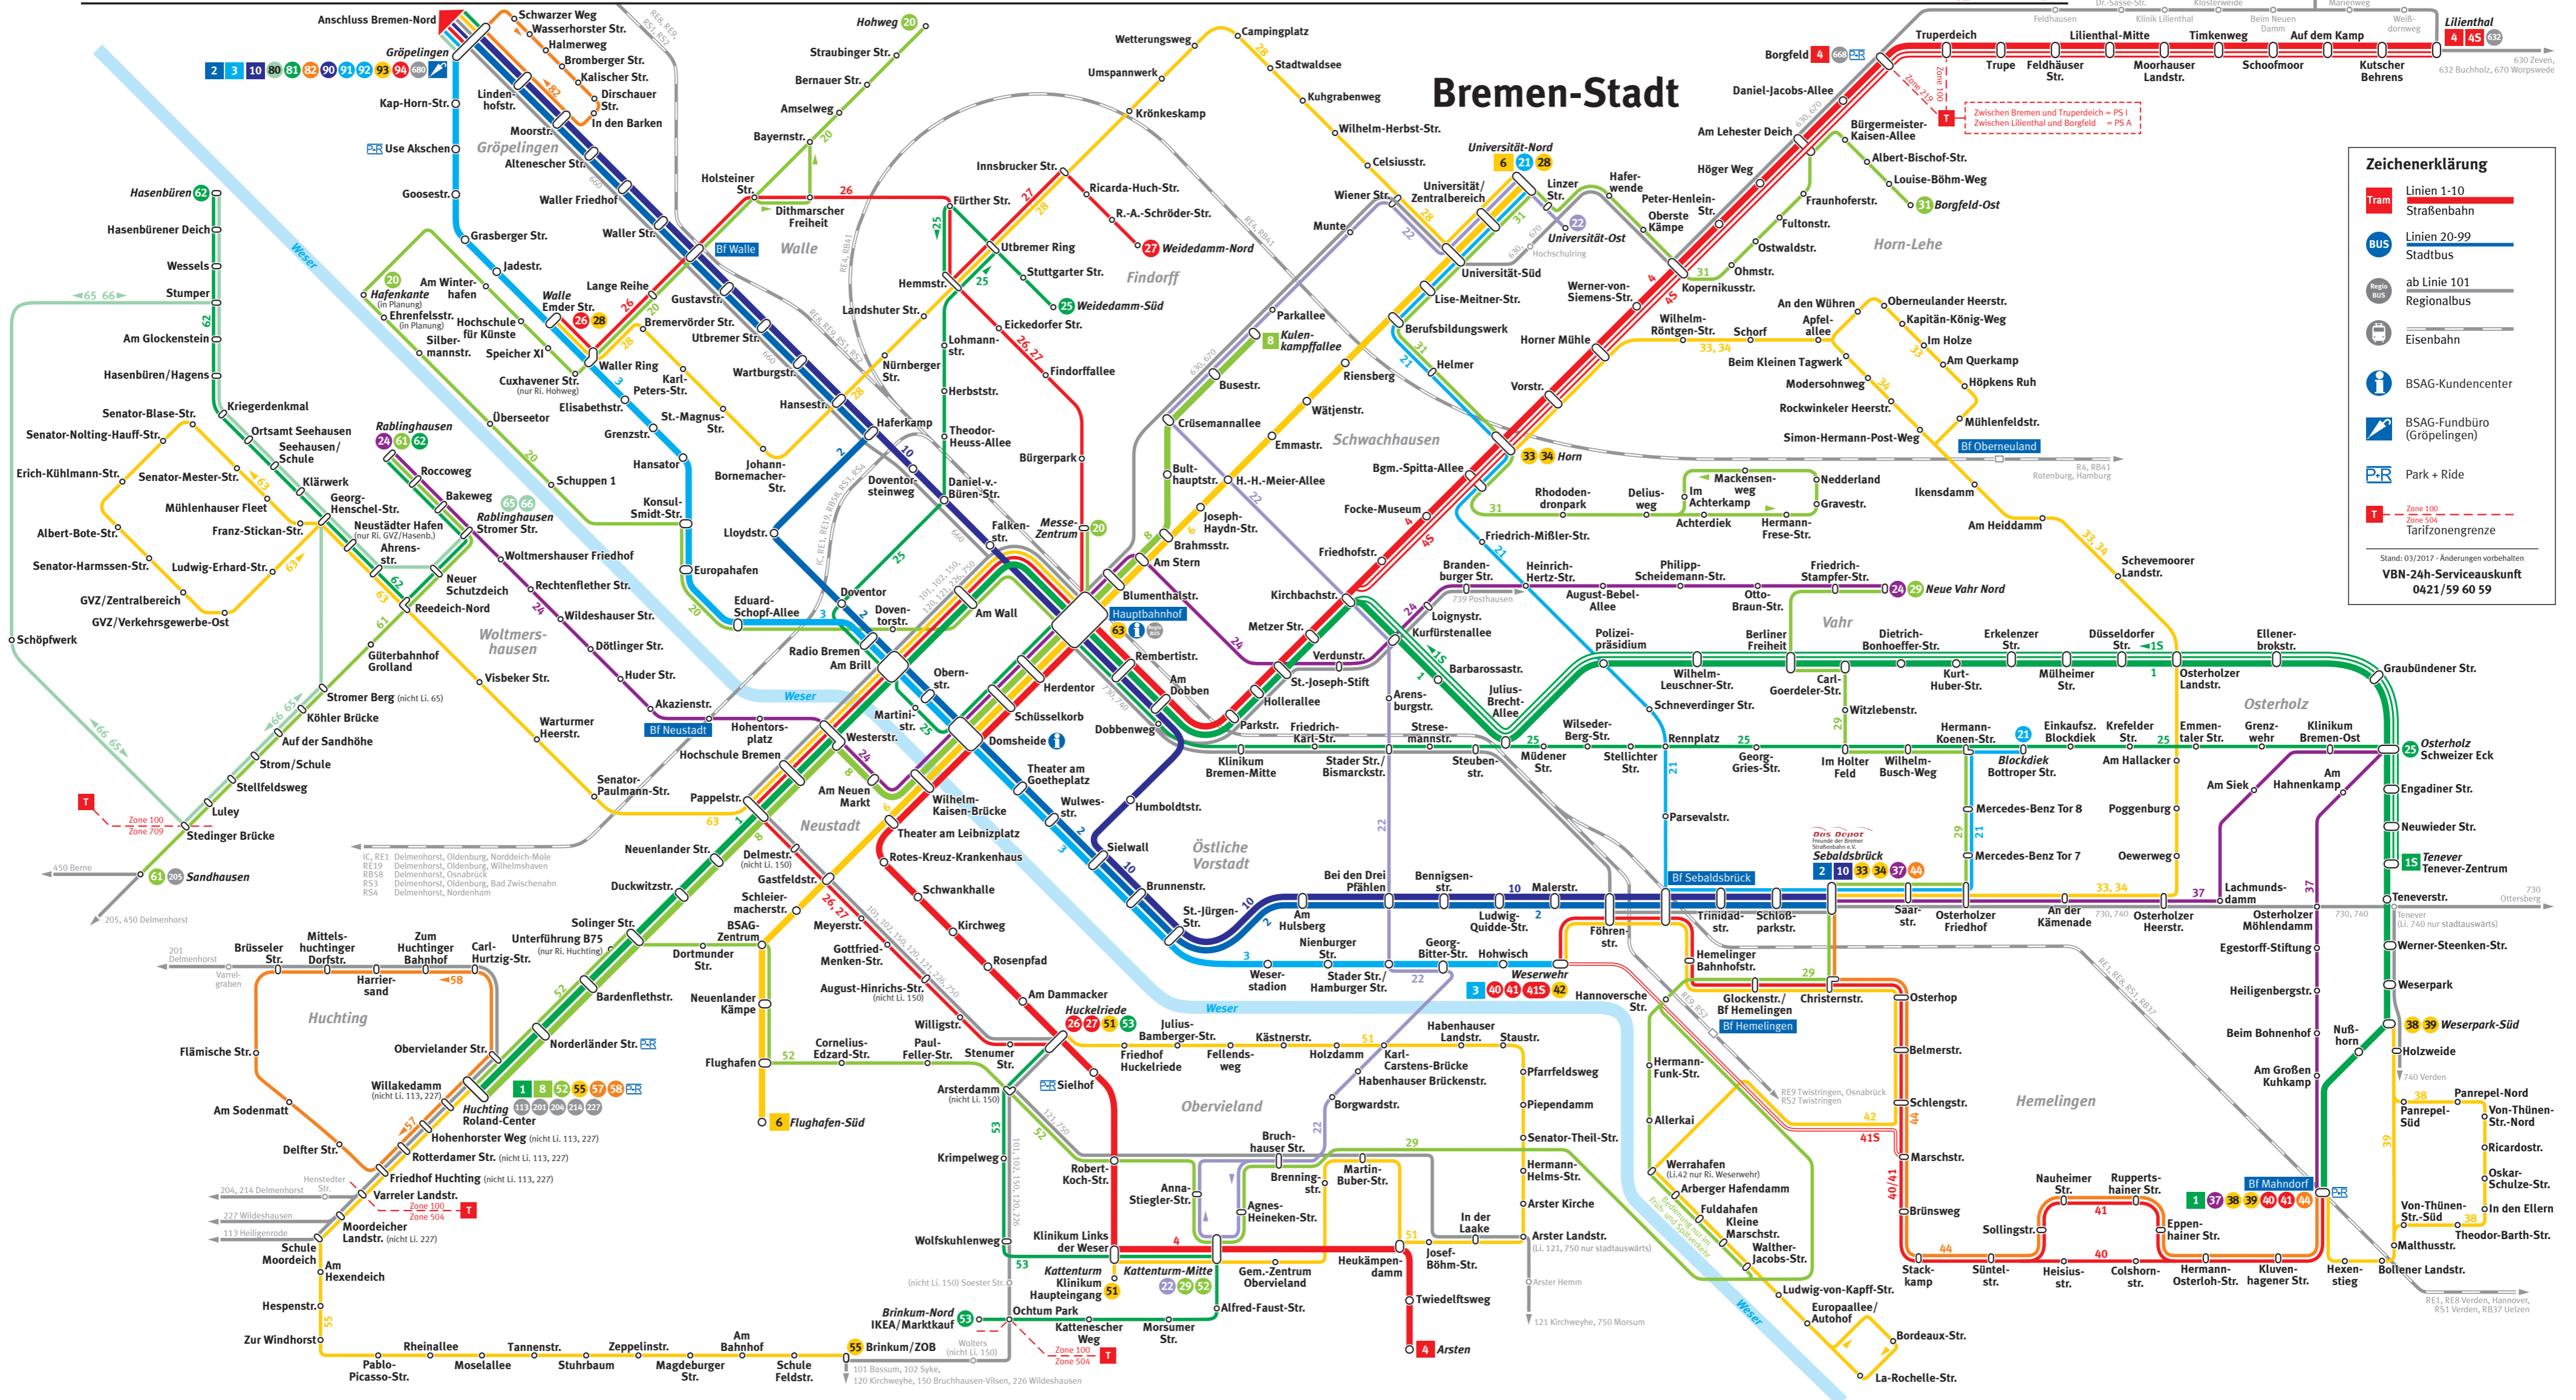

Bremen-Nord

Bremen-Stadt

Zeichenerklärung

- Linien 1-10 Straßenbahn
- Linien 20-99 Stadtbuss
- ab Linie 101 Regionalbus
- Eisenbahn
- BSAG-Kundencenter
- BSAG-Fundbüro (Gröpelingen)
- Park + Ride
- Zone 100
- Zone 504
- Tarifzonenlinie